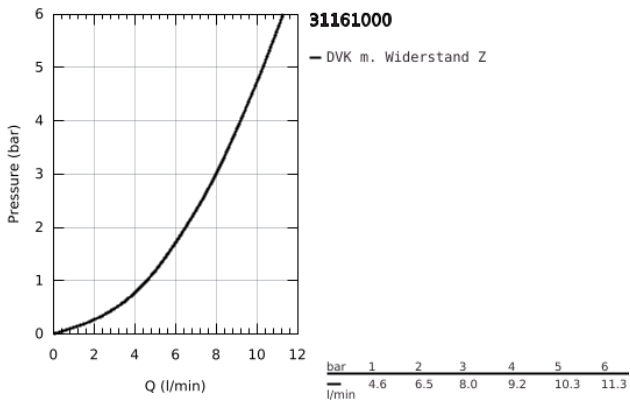

31 161 000 **EUROSMART COSMOPOLITAN EINHAND-SPÜLTISCHBATTERIE, 1/2"**

PRODUKTBESCHREIBUNG

- Farbe: chrom
- integrierte Vorabsperung
- flacher Auslauf
- Einlochmontage
- GROHE Long-Life Oberfläche
- GROHE SilkMove 46 mm Keramikkartusche
- Auslauf mit Mousseur
- variabel einstellbare Mengenbegrenzung
- schwenkbarer Rohauslauf
- Schwenkbereich 140°
- flexible Anschlussschläuche
- Schnell-Montage-System
- Maximaler Durchfluss (bei 3 bar): 8 l/min

31 161 000 EUROSMART COSMOPOLITAN EINHAND-SPÜLTISCHBATTERIE, 1/2"

ERSATZTEILE, September 2019 – jetzt

- 1: Hebel (Bestell-Nr. 46685000)
- 2: Kappe (Bestell-Nr. 46601000)
- 3: Kartusche (Bestell-Nr. 46048000)
- 4: Dichtungsset (Bestell-Nr. 46429SA0)
- 5: Spar-Mousseur (Bestell-Nr. 13950000)
- 6: Auslauf 234 x 156 (Bestell-Nr. 06417000)
- 7: Keramik-Kartusche (Bestell-Nr. 46318000)
- 8: Absperrgriff (Bestell-Nr. 46763000)
- 9: Gegenverschraubung (Bestell-Nr. 46249000)
- 10: Stabilisierungsplatte (Bestell-Nr. 05334000)
- 11: Druckschlauch (Bestell-Nr. 46255000)
- 12: Montageschlüssel (Bestell-Nr. 19017000)*