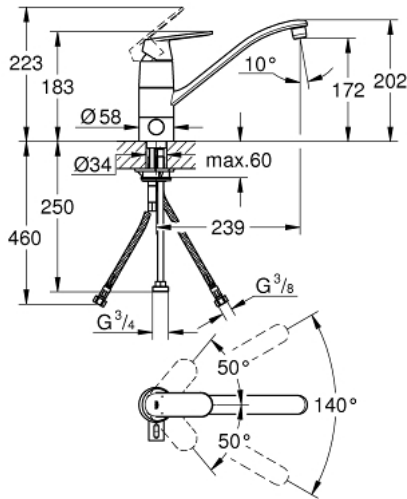

31 161 000 **EUROSMART COSMOPOLITAN EINHAND-SPÜLTISCHBATTERIE, 1/2"**

PRODUKTBESCHREIBUNG

- Farbe: chrom
- integrierte Vorabsperung
- flacher Auslauf
- Einlochmontage
- GROHE Long-Life Oberfläche
- GROHE SilkMove 46 mm Keramikkartusche
- Auslauf mit Mousseur
- variabel einstellbare Mengenbegrenzung
- schwenkbarer Rohauslauf
- Schwenkbereich 140°
- flexible Anschlussschläuche
- Schnell-Montage-System
- Maximaler Durchfluss (bei 3 bar): 8 l/min

31 161 000 EUROSMART COSMOPOLITAN EINHAND-SPÜLTISCHBATTERIE, 1/2"

ERSATZTEILE, September 2019 – jetzt

- 1: Hebel (Bestell-Nr. 46685000)
- 2: Kappe (Bestell-Nr. 46601000)
- 3: Kartusche (Bestell-Nr. 46048000)
- 4: Dichtungsset (Bestell-Nr. 46429SA0)
- 5: Spar-Mousseur (Bestell-Nr. 13950000)
- 6: Auslauf 234 x 156 (Bestell-Nr. 06417000)
- 7: Keramik-Kartusche (Bestell-Nr. 46318000)
- 8: Absperrgriff (Bestell-Nr. 46763000)
- 9: Gegenverschraubung (Bestell-Nr. 46249000)
- 10: Stabilisierungsplatte (Bestell-Nr. 05334000)
- 11: Druckschlauch (Bestell-Nr. 46255000)
- 12: Montageschlüssel (Bestell-Nr. 19017000)*