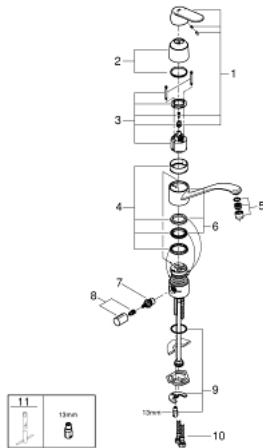

31 161 000 **EUROSMART COSMOPOLITAN EINHAND-SPÜLTISCHBATTERIE, 1/2"**

PRODUKTBESCHREIBUNG

- Farbe: chrom
- integrierte Vorabsperung
- flacher Auslauf
- Einlochmontage
- GROHE Long-Life Oberfläche
- GROHE SilkMove 46 mm Keramikkartusche
- Auslauf mit Mousseur
- variabel einstellbare Mengenbegrenzung
- schwenkbarer Rohauslauf
- Schwenkbereich 140°
- flexible Anschlussschläuche
- Schnell-Montage-System
- Maximaler Durchfluss (bei 3 bar): 8 l/min

31 161 000 EUROSMART COSMOPOLITAN EINHAND-SPÜLTISCHBATTERIE, 1/2"

ERSATZTEILE, September 2019 – jetzt

- 1: Hebel (Bestell-Nr. 46685000)
- 2: Kappe (Bestell-Nr. 46601000)
- 3: Kartusche (Bestell-Nr. 46048000)
- 4: Dichtungsset (Bestell-Nr. 46429SA0)
- 5: Spar-Mousseur (Bestell-Nr. 13950000)
- 6: Auslauf 234 x 156 (Bestell-Nr. 06417000)
- 7: Keramik-Kartusche (Bestell-Nr. 46318000)
- 8: Absperrgriff (Bestell-Nr. 46763000)
- 9: Gegenverschraubung (Bestell-Nr. 46249000)
- 10: Stabilisierungsplatte (Bestell-Nr. 05334000)
- 11: Druckschlauch (Bestell-Nr. 46255000)
- 12: Montageschlüssel (Bestell-Nr. 19017000)*